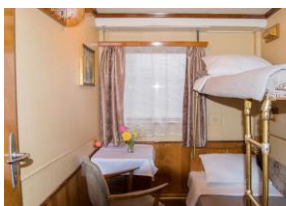

2А КЛАСС

Расположение: главная палуба

Описание: 2-местная, 2-ярусная, горячая и холодная вода

Площадь: 4,5 кв.м.

Номера кают: 88-103