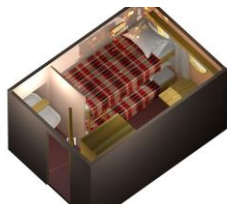

Расположение: нижняя палуба
Описание: 2-местная, 2-ярусная, горячая и холодная вода
Площадь: 6,5 кв.м.
Номера кают: 138-147