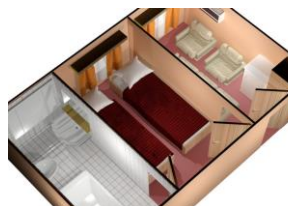

### ЛЮКС 1, ЛЮКС 2

**Расположение:** шлюпочная палуба

**Описание:** 2-х местная, 2-комнатная, 1-но ярусное расположение, душ, ванна, туалет, кондиционер, холодильник, телевизор.

**Площадь:** 20 кв.м.

### ЛЮКС 3, ЛЮКС 4

**Расположение:** средняя палуба

**Описание:** 2-х местная, 2-комнатная, 1-но ярусное расположение, душевая кабина, туалет, кондиционер, холодильник, телевизор.

**Площадь:** 20 кв.м.

### ЛЮКС А (кровать + диван)

**Расположение:** средняя палуба (средняя часть судна)

**Описание:** 2-х местная, 1 комнатная, 1-ярусная, холодильник, телевизор, кондиционер, душ, туалет, горячая и холодная вода.

### 1 КЛАСС (с диваном)

**Расположение:** средняя палуба

**Описание:** 1-местная (с возможностью размещения 2-х человек на одном спальном месте, по согласованию с туроператором), холодильник, горячая и холодная вода