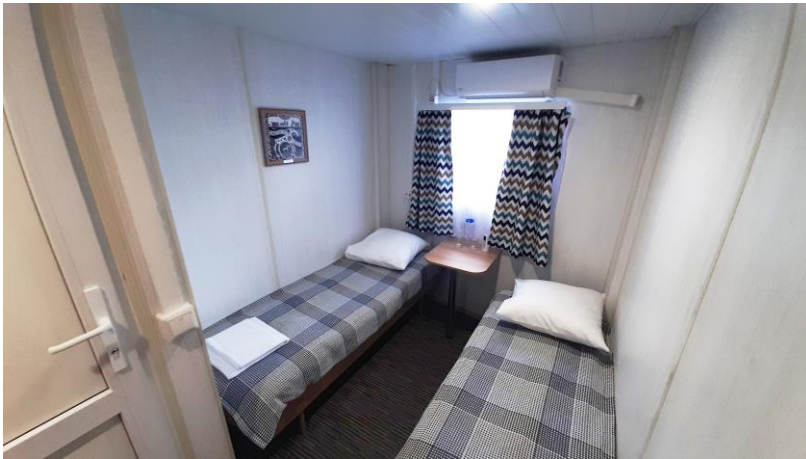

ΟΜΕΓΑ ΦΡΟΝΤ (2)