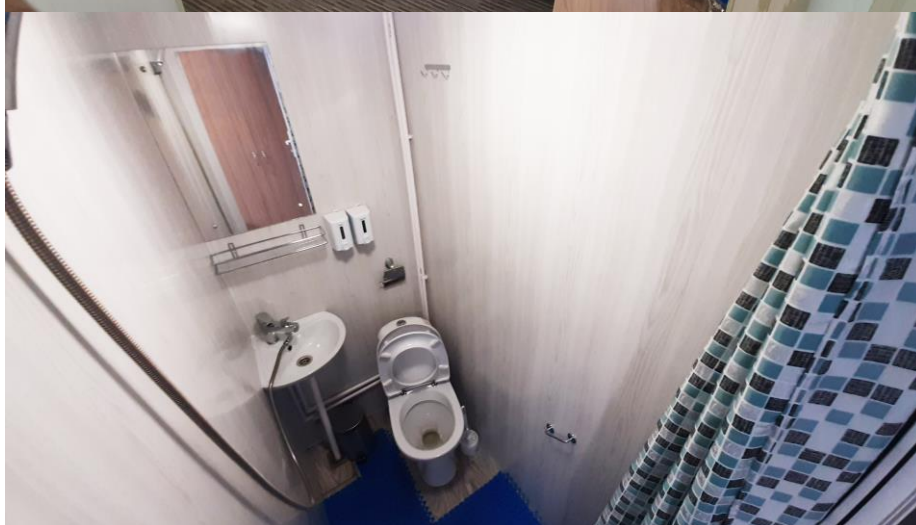

## ЛЮКС (2+2)

**2-4-местная**  
на средней палубе (№ 222)

**В каюте:**

2-спальная кровать в спальне + 2-спальный диван в гостиной, санузел (умывальник, душ, туалет), кондиционирование, холодильник, телевизор, электрочайник, сервиз.

## АЛЬФА (2+1)

**2-3-местная**  
на средней палубе (№ 201, 202, 215, 216, 218, 220)

**В каюте:**  
2-спальные кровать или диван + 1-спальная кровать, санузел (умывальник, душ, туалет), кондиционирование, мини-холодильник.

## АЛЬФА (2+2)

**2-4-местная**  
на главной палубе (№ 115, 119)

**В каюте:**  
2-спальный диван + 2 отдельных кровати (по желанию сдвигаются), санузел  
(умывальник, душ, туалет), кондиционирование, мини-холодильник.

## ГАММА (2+1)

**2-3-местная**  
на главной палубе (№ 111, 123)

**В каюте:**  
2-спальный диван + 1-спальная кровать, санузел (умывальник, душ, туалет),  
кондиционирование.

S=8,5-9 кв.м.