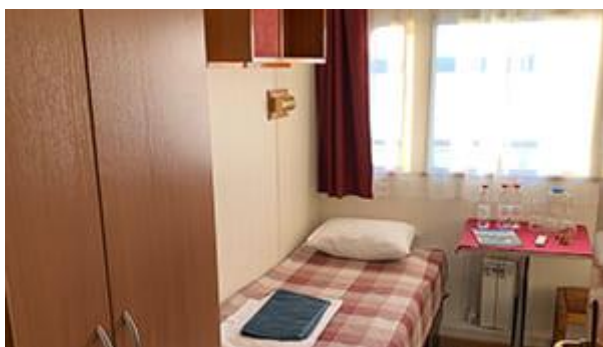

Гамма (2+1)

3-местная

(2-спальная кровать + 1-спальное нижнее доп.место)

на средней (№ 58, 60)

и главной (№ 99) палубе

В каюте:

кондиционирование, шкаф, радио, эл.розетка, санузел (умывальник, душ, туалет), окно
в каюте № 99 2-спальный диван + 1-спальная кровать

S=9,5 кв.м.